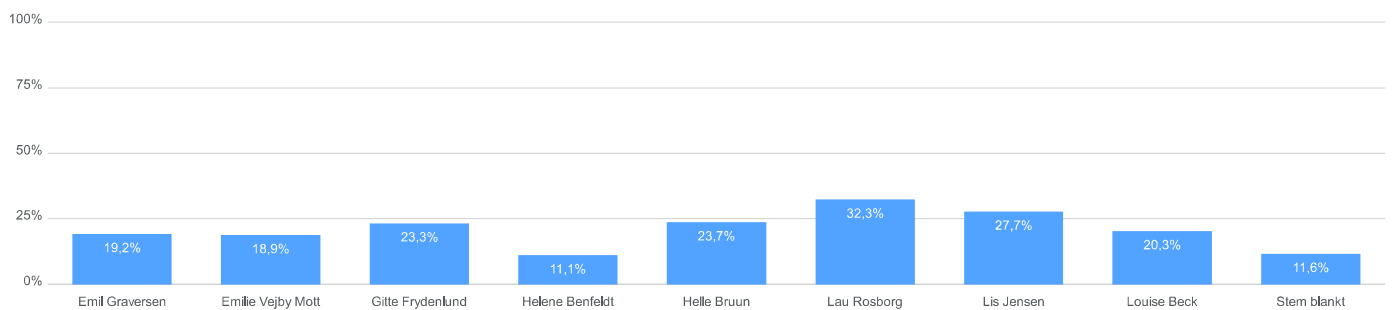

Observationer

Total	589
--------------	------------

Valg af repræsentantsmedlemmer i Region Midtjylland

Observationer

Total 646

Valg af repræsentantsmedlemmer i Region Syddanmark

Observationer

Total 541

Valg af repræsentantsmedlemmer til De frie pladser

Observationer

Total 2.267

Valg af studenterobservatør

Observationer

Total **83**

Valg af arbejdsmiljørepræsentant

Observationer