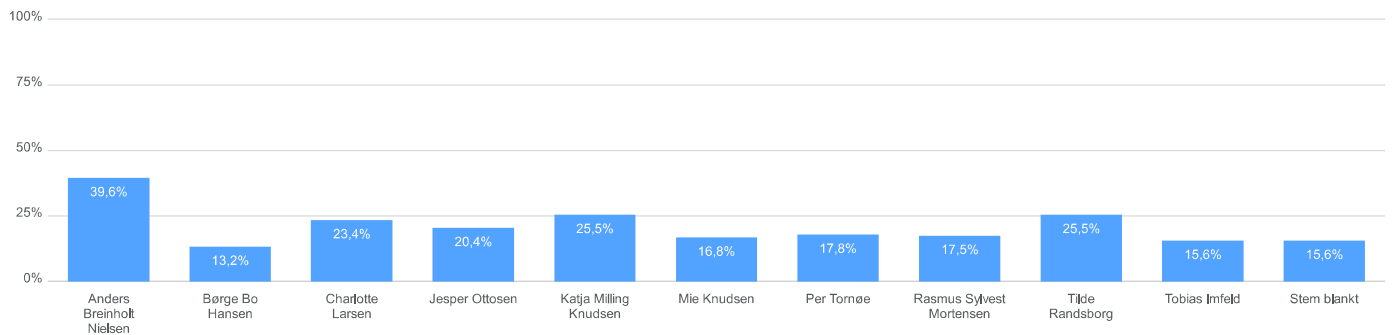

Repræsentantskabsvalg 2024

Sektion 1

Repræsentantskabsvalg 2024

Svar status

Observationer

Total	15.389
Ikke svaret	82,3%
Afvist	0,0%
Ufuldstændig	3,1%
Gennemført	14,6%

Valg af repræsentantsmedlemmer i Region Hovedstaden

Observationer

Total	589
--------------	------------

Valg af repræsentantsmedlemmer i Region Midtjylland

Observationer

Total 646

Valg af repræsentantsmedlemmer i Region Syddanmark

Observationer

Total 541