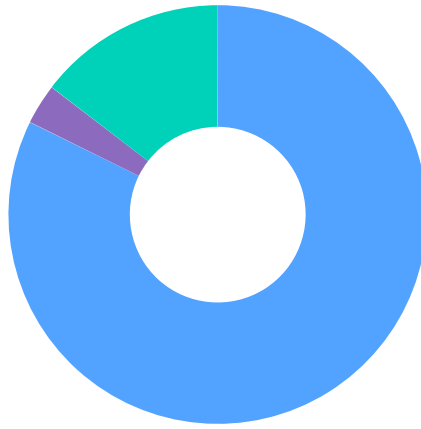

Repræsentantskabsvalg 2024

Sektion 1

Repræsentantskabsvalg 2024

Svar status

Observationer

Total	15.389
Ikke svaret	82,3%
Afvist	0,0%
Ufuldstændig	3,1%
Gennemført	14,6%

Valg af repræsentantsmedlemmer i Region Hovedstaden

Observationer

Total	589
--------------	------------

Valg af repræsentantsmedlemmer i Region Midtjylland

Observationer

Total 646

Valg af repræsentantsmedlemmer i Region Syddanmark

Observationer

Total 541

Valg af repræsentantsmedlemmer til De frie pladser

Observationer

Total 2.267

Valg af studenterobservatør

Observationer

Total **83**

Valg af arbejdsmiljørepræsentant

Observationer