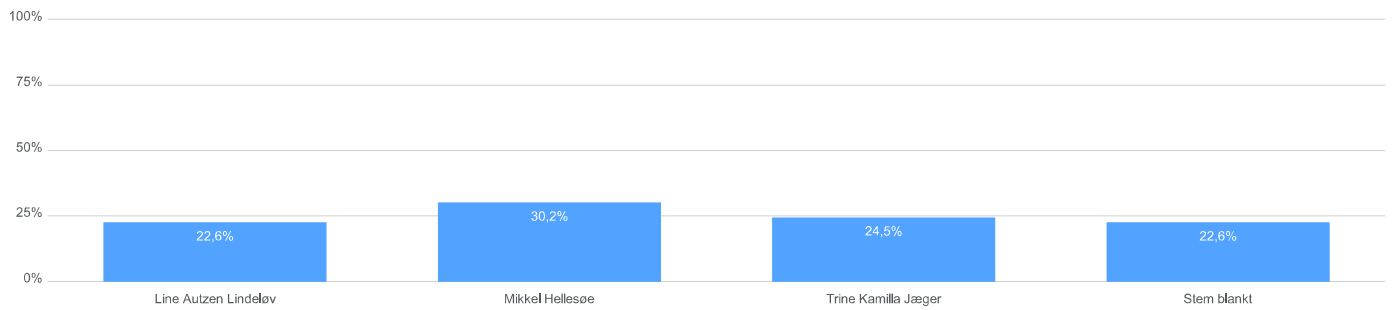

Valg af repræsentantsmedlemmer til De frie pladser

Observationer

Total 2.267

Valg af studenterobservatør

Observationer

Total **83**

Valg af arbejdsmiljørepræsentant

Observationer