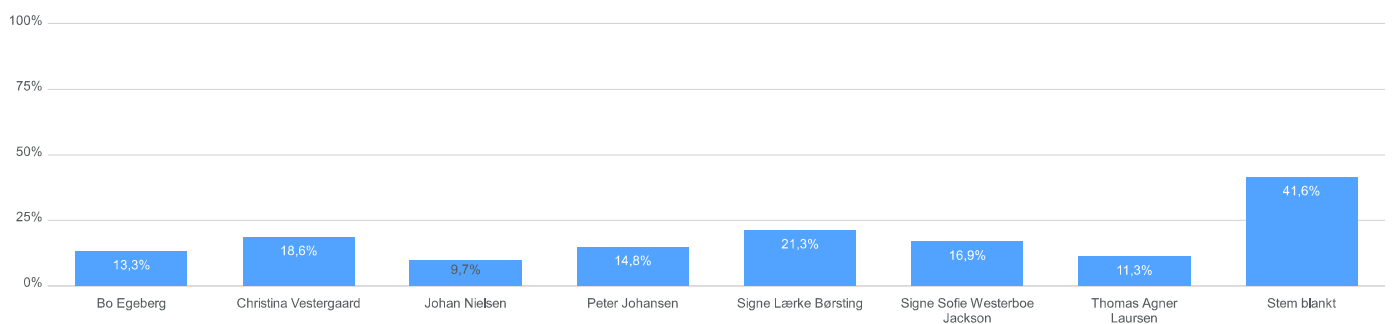

Observationer

Total	589
--------------	------------

Valg af repræsentantsmedlemmer i Region Midtjylland

Observationer

Total 646

Valg af repræsentantsmedlemmer i Region Syddanmark

Observationer

Total 541

Valg af repræsentantsmedlemmer til De frie pladser

Observationer

Total 2.267

Valg af studenterobservatør

Observationer

Total **83**

Valg af arbejdsmiljørepræsentant

Observationer