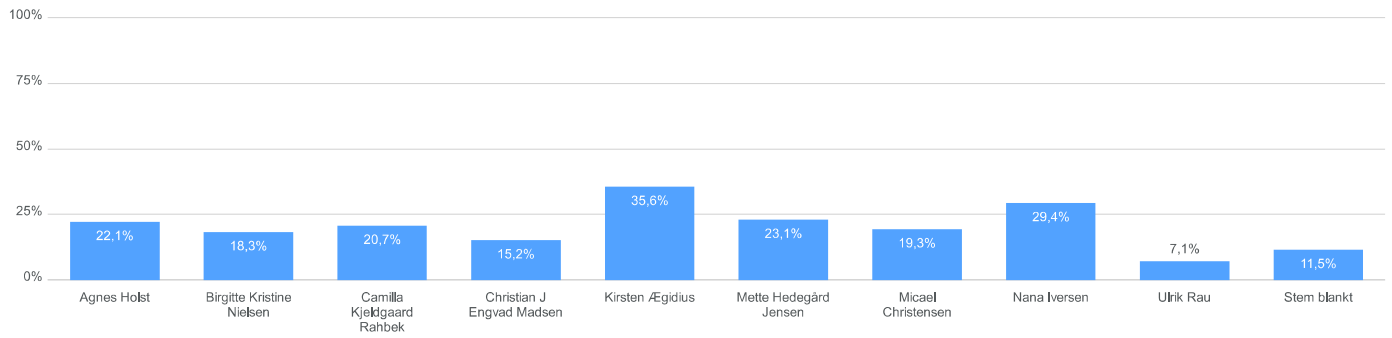

Repræsentantskabsvalg 2024

Sektion 1

Repræsentantskabsvalg 2024

Svar status

Observationer

Total	15.389
Ikke svaret	82,3%
Afvist	0,0%
Ufuldstændig	3,1%
Gennemført	14,6%

Valg af repræsentantsmedlemmer i Region Hovedstaden

Observationer

Total	589
--------------	------------

Valg af repræsentantsmedlemmer i Region Midtjylland

Observationer

Total 646

Valg af repræsentantsmedlemmer i Region Syddanmark

Observationer

Total 541