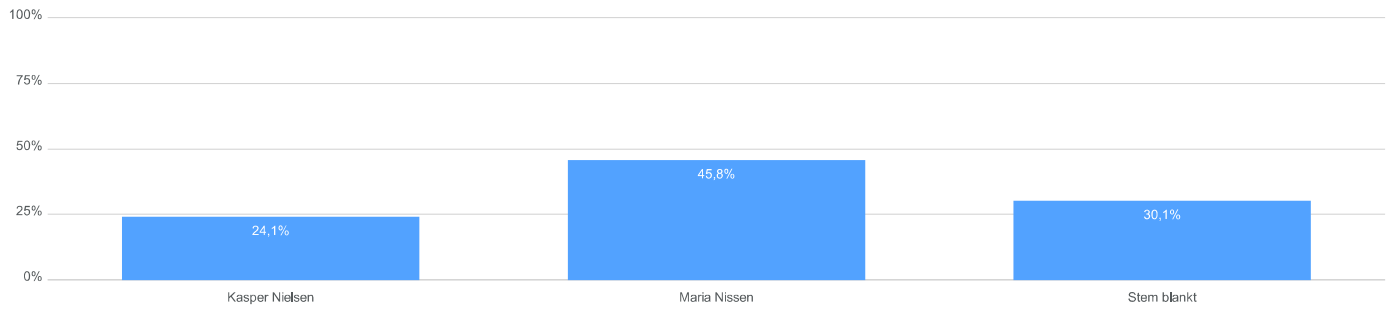

Observationer

Total	589
--------------	------------

Valg af repræsentantsmedlemmer i Region Midtjylland

Observationer

Total 646

Valg af repræsentantsmedlemmer i Region Syddanmark

Observationer

Total 541

Valg af repræsentantsmedlemmer til De frie pladser

Observationer

Total 2.267

Valg af studenterobservatør

Observationer

Total **83**

Valg af arbejdsmiljørepræsentant

Observationer